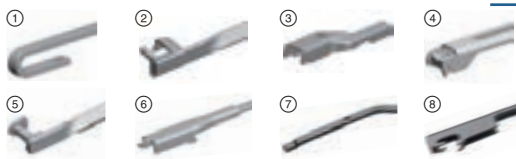

ROVER

Mini	09.88-09.00		①			280 C/280			
Serie 200	10.89-03.00		①	AR 450 S	837 S/450 S	837/450		①	H 450
Serie 400	09.91-03.00		①	AR 502 S	269 S/502 S	269/502			
Serie 400 Coupé	01.97-12.98		①	AR 502 S	269 S/502 S	269/502			
Serie 400 Tourer	09.91-03.00		①	AR 502 S	269 S/502 S	269/502			
Serie 600	04.93-09.00		①	AR 551 S	346 S/551 S	346/551			
Serie 800	10.91-09.99		①	AR 500 S	790 S/500 S	790/500		①	H 480
Streetwise	09.03-12.05		①			837/450			H 402
25	02.00-09.04		①	AR 450 S	837 S/450 S	837/450		①	H 450
	10.04-05.05		①	AR 450 S	837 S/450 S	837/450			H 402
45	02.00-05.05		①	AR 502 S	269 S/502 S	269/502		①	H 450
75	01.99-05.05		①	AR 550 S	899 S/550 S	899/550			
75 Tourer	01.01-05.05		①	AR 550 S	899 S/550 S	899/550			H 351
100 Metro	05.90-12.98		①		375 S/400 S	375/400		①	H 400
100 Metro Cabrio	09.90-03.98		①		375 S/400 S	375/400		①	H 400

SAAB • SEAT • SKODA • SMART • SSANGYONG • STEYR • SUBARU

PIAGGIO • PONTIAC • PORSCHE • RENAULT • ROVER • SAAB • SEAT • SKODA • SMART • SSANGYONG • STEYR • SUBARU